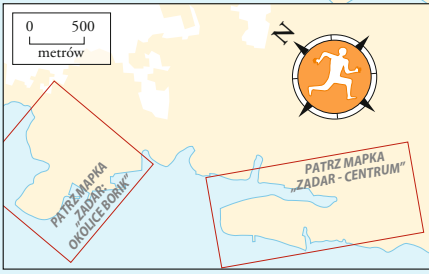

ZADAR: OKOLICE BORIK

NOCLEGI	
Club Funimation Borik	2
Niko	3
Premium Camping Zadar	1
Villa Lipa	4

JEDZENIE	
Niko	2
Pizzeria Šime	1

PICIE	
Beach Bar Bamboo	1
Yachting	2