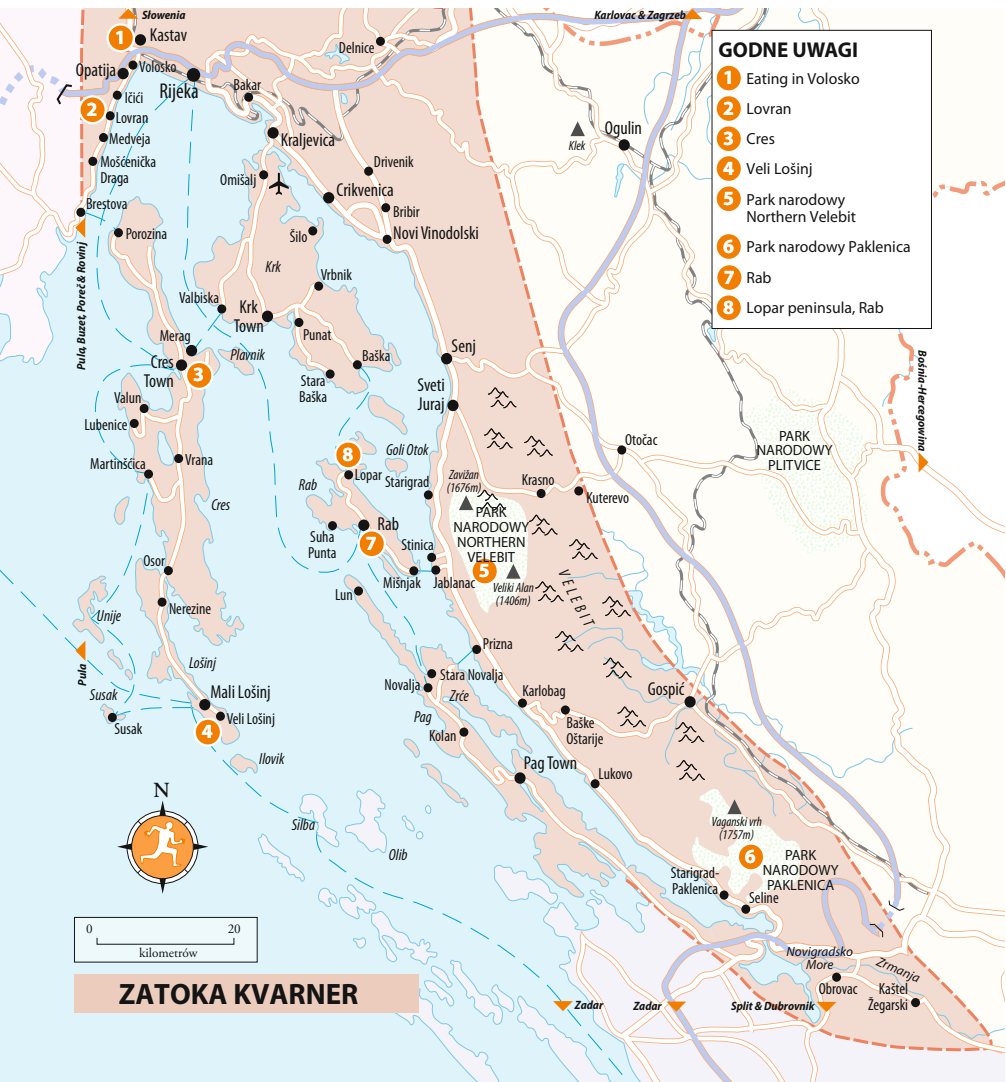

ŻYCIE NOCNE

- Byblos 1

NOCLEGI

- Flores 2
- Grand Hotel Palazzo 3
- Hotel Poreč 1

0 100
metrów

- GODNE UWAGI**
- 1 Eating in Volosko
 - 2 Lovran
 - 3 Cres
 - 4 Veli Lošinj
 - 5 Park narodowy Northern Velebit
 - 6 Park narodowy Paklenica
 - 7 Rab
 - 8 Lopar peninsula, Rab

ZATOKA KVARNER

RIJEKA

Trat (pieszo) 1 (500m), 2 (600m), 3 (900m) ▲ 4 (1,3km)

Centar za Kozab

- 1 (1km) 2 (1km) 3 (1km) 4 (1km) 5 (1km) 6 (1km) 7 (1km) 8 (1km) 9 (1km) 10 (1km)

PICE	
BarBar	3
The Beertija	2
Book Cafe Dnevni Boravak	6
Cacao	10
Celtic Caffe Bard	4
Karolina	11
King's Caffe	5
Morski Prasad	9
Palach	7
Sabrage	1
Samovar Bar	8