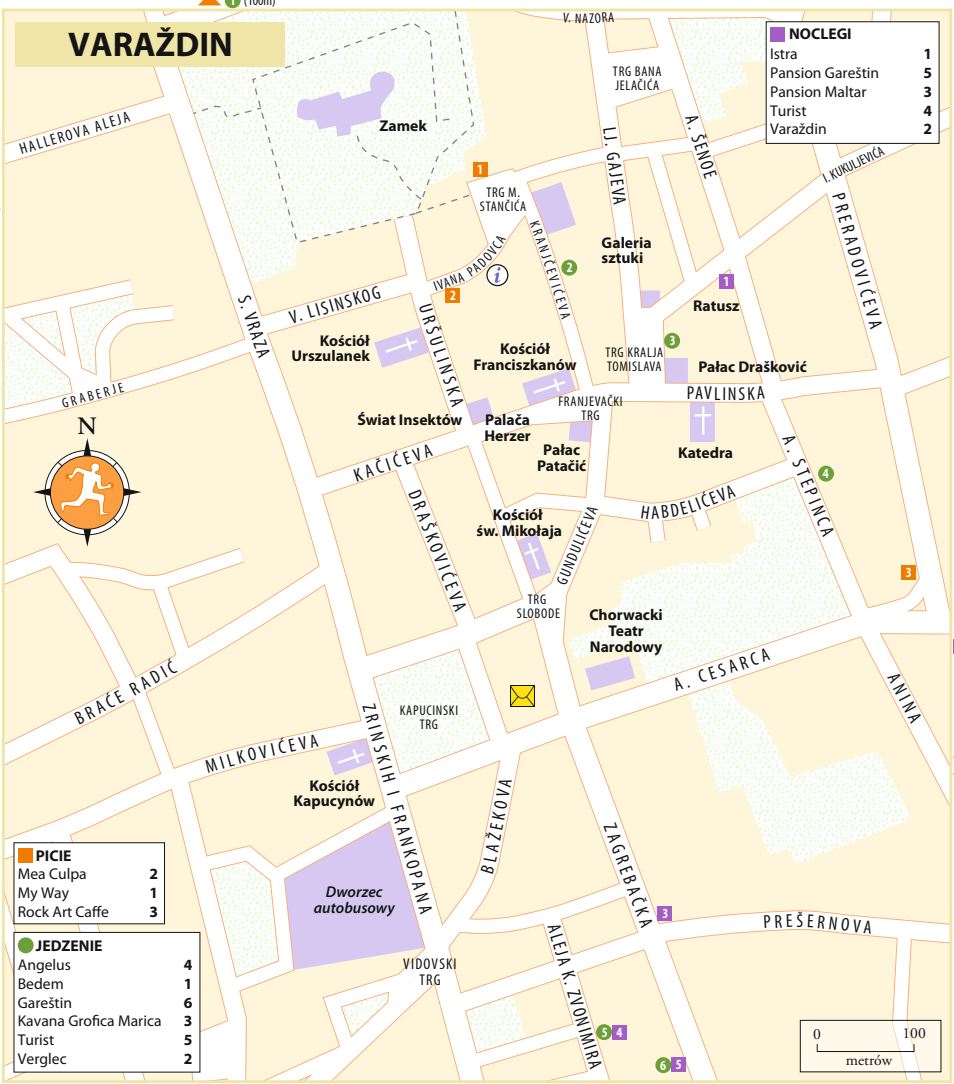

2 (500m) & Dvorcek (500m)

▲ Bus station (1km)

SAMOBOR

NOCLEGI	
Golubić	1
Livadić	2

JEDZENIE	
Gabreku 1929	2
Pri staroj vuri	3
U prolazu	1

ZAKUPY	
Filipec	1

▲ (200m) & Castle (300m)

▼ Anindol & Castle