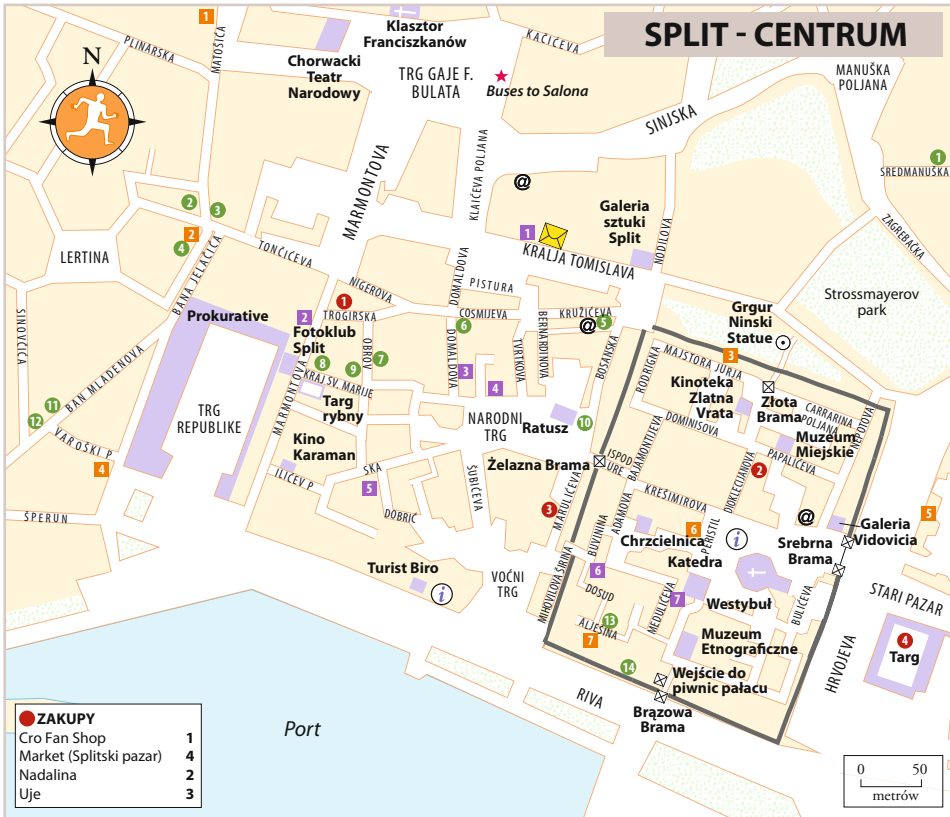

SPLIT - CENTRUM

ZAKUPY

- 1 Cro Fan Shop
- 4 Market (Splitski pazar)
- 2 Nadalina
- 3 Uje

NOCLEGI

- 1 Cornaro
- 5 Marmont
- 2 Marmontova
- 2 Luxury Rooms
- 1 Palace Suites
- 4 Heritage Hotel

JEDZENIE

- 6 Artiĉek
- 10 Bistro No Stress
- 3 Bobis
- 7 Bokeria
- 6 Corto Maltese
- 3 Galija
- 11 Hvaranin

PICIE I ŹYCIE NOCNE

- 4 Kantun Paulina
- 10 Konoba Dioklecijan
- 14 Konoba kod Jože
- 6 Konoba Varoš
- 9 Krušćić
- 3 Noštromo
- 11 Villa Spiza
- 2 Academia Club Ghetto
- 13 The Daltonist
- 1 Fabrique
- 12 La Regina del Formaggio
- 7 Leopold's Delicatessen Bar
- 1 Lvxor
- 6 Teak
- 7
- 5
- 4
- 2
- 1
- 6
- 3