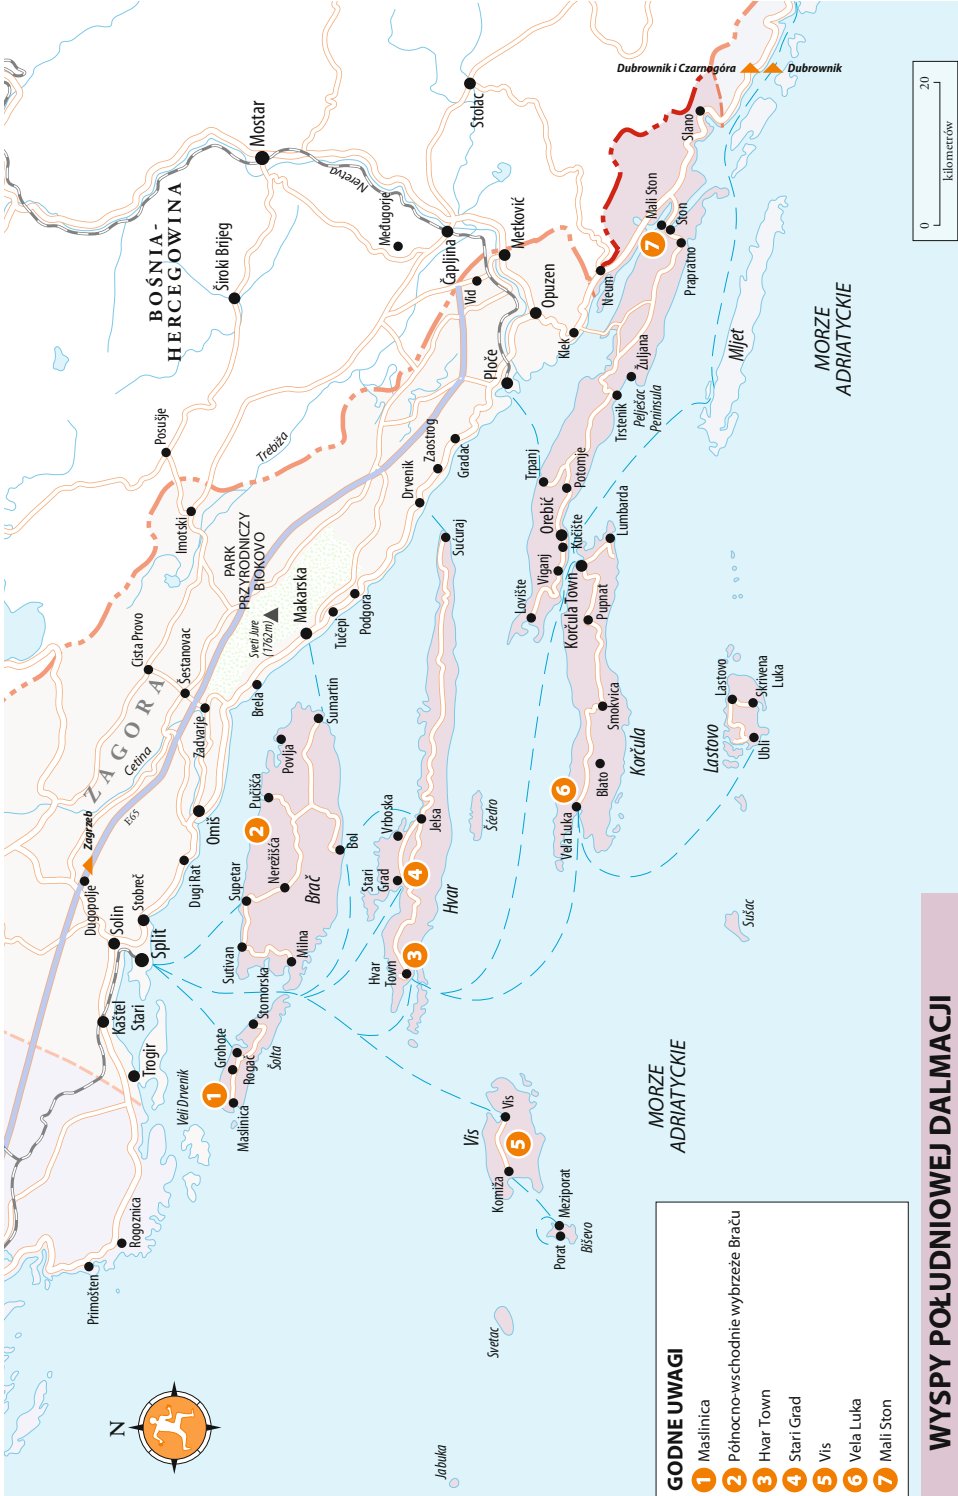

23 (1km) 24 (1.5km)

Tučepi i Dubrovnik

Prizna Nugalj (3km)

Sumartin (Brač)

JEDZENIE	
Decima	4
Jež	6
Konoba Kalalarga	1
Riva	3
Romana	5
Stari Mlin	2

PICIE I ŹYCIE NOCNE	
Deep	3
Pivnica Pivac	2
Udruga Rockatansky	1