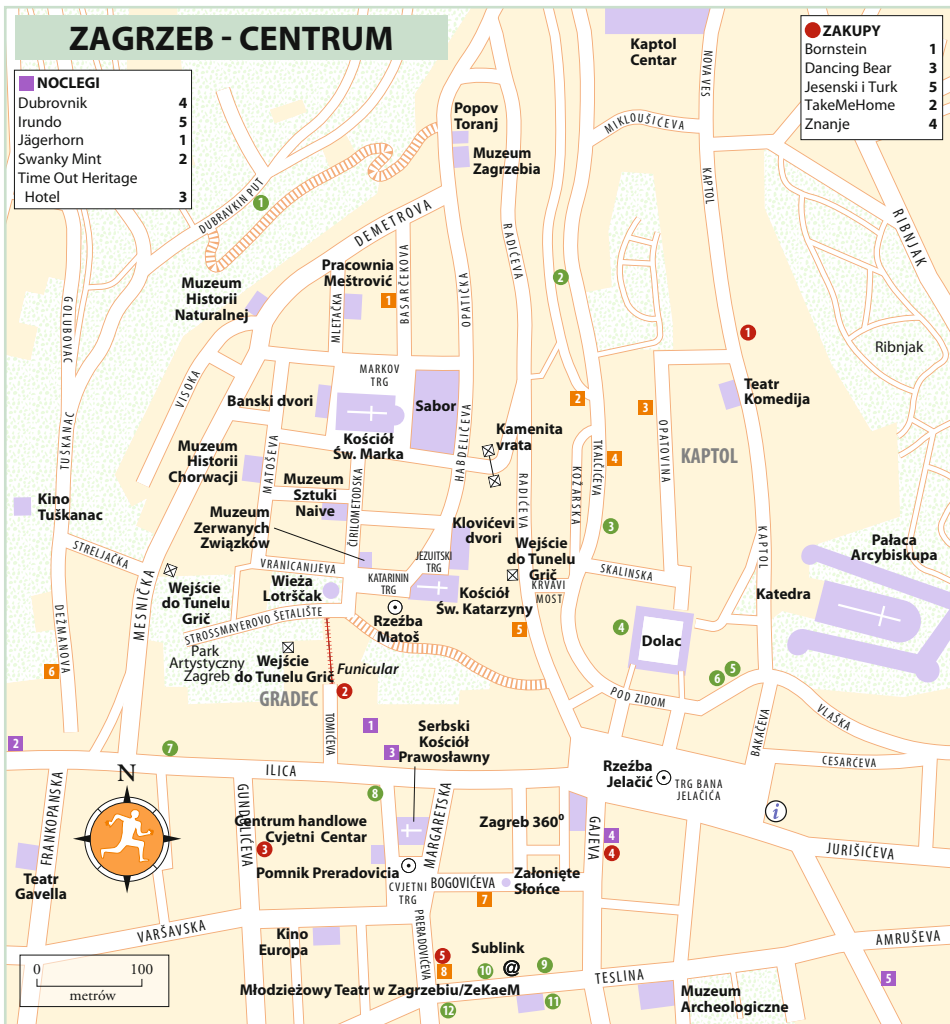

ZAGREB - CENTRUM

NOCLEGI	
Dubrovnik	4
Irundo	5
Jägerhorn	1
Swanky Mint	2
Time Out Heritage	3
Hotel	3

ZAKUPY	
Bornstein	1
Dancing Bear	3
Jesenski i Turk	5
TakeMeHome	2
Znanje	4

JEDZENJE

Agava	2
Amfora	4
Carpaccio	10
Dubravkin put	1
Gostionica Ficlek	5
Oranž	8

Otto & Frank	3
Pingvin	11
Pod Zidom Bistro	6
Ribice i tri točke	12
Slastičarna Vinček	7
Vinodol	9

PIČIE

Craft Room	3
Dežman Bar	6
Grof Melin	2
KiC	8
La Bodega Wine & Tapas Bar	7

Mali Medo	4
MK/Krolo	5
Pod Starim	1
Krovovima	1