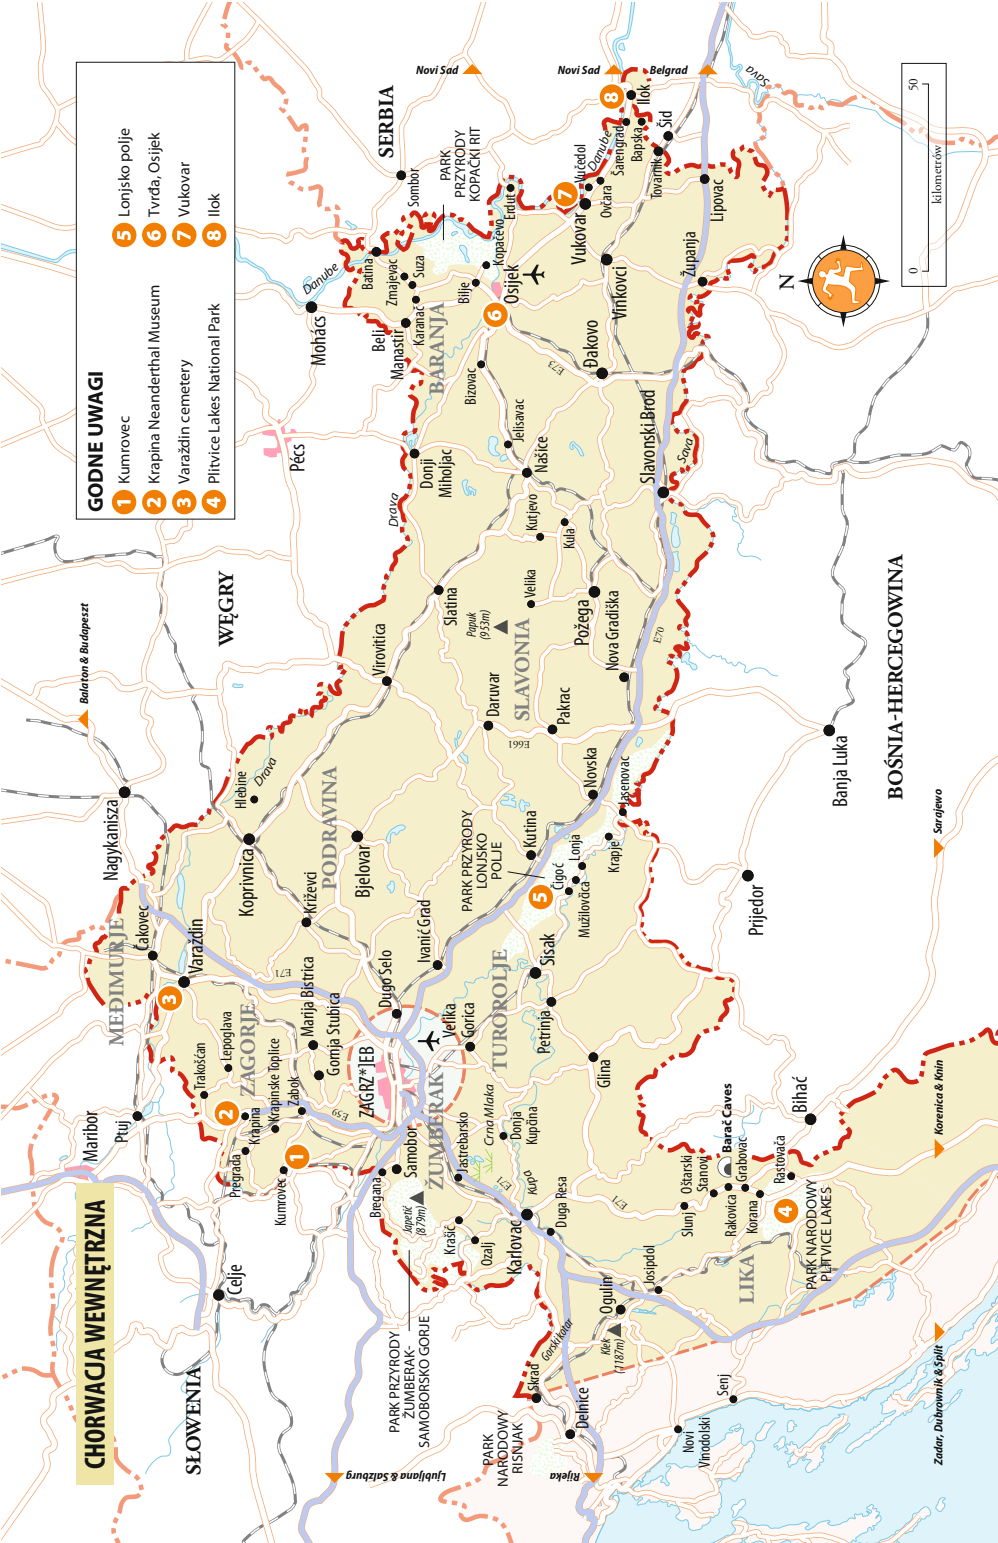

- 5** Park Dotrščina
- 6** Medvednica

PICIE	
Garden Brewery	1
Taproom	1

ŻYCIE NOCNE	
Aquarius	2

ZAKUPY	
Hrelić	2
MSU shop	1

Karlovac, Rijeka & Split

Sisak

Sarajevo & Ljubljana

Varaždin

Saranski Brod, Osijek & Belgrad

CHORWACJA WENIĘTRZNA

GODNE UWAGI

- 1 Kumrovec
- 2 Krapina Neanderthal Museum
- 3 Varaždin cemetery
- 4 Plitvice Lakes National Park
- 5 Lonjsko polje
- 6 Tvrđa, Osijek
- 7 Vukovar
- 8 Ilok

ZAGORJE

SLOWENIA

Maribor

Varaždin

Trakošan

Ivanec

Lepoglava

Bednja

Novi Marof

Veliki Tabor

Vinagora

Pregrada

Krapina

Belec

Desinić

Vuglec Breg