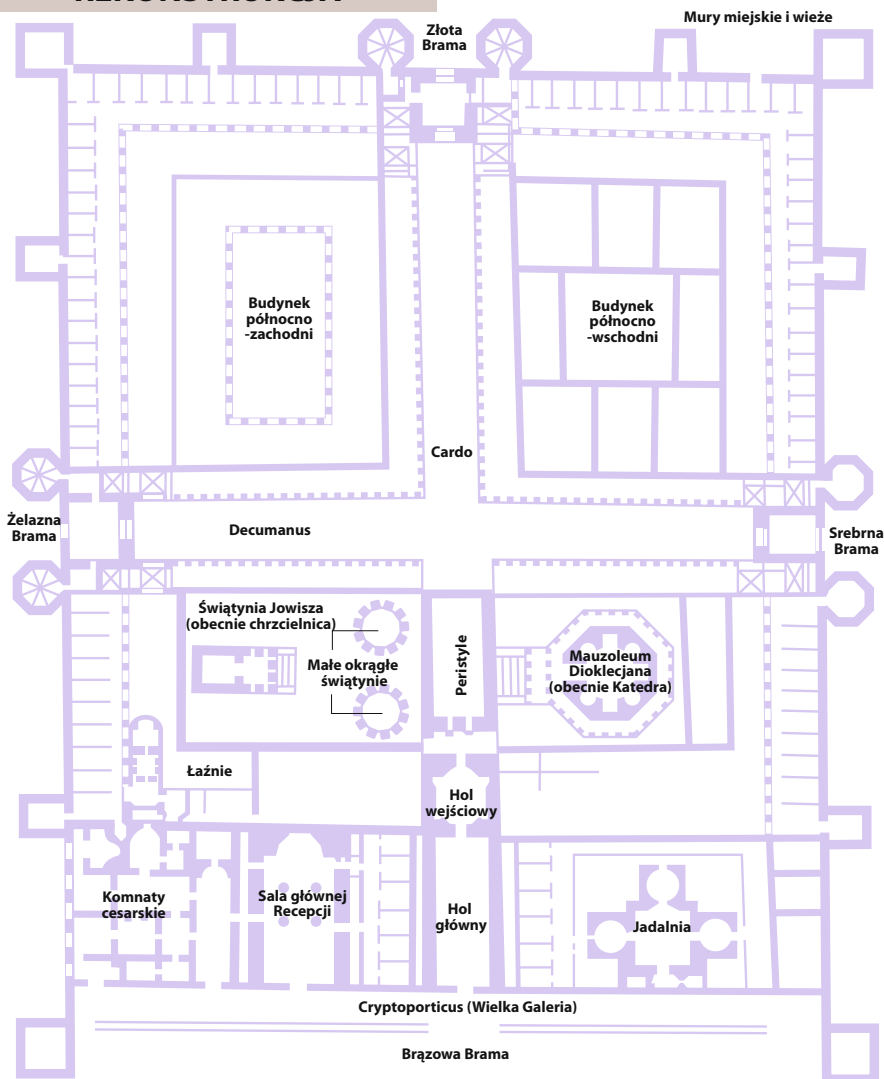

PAŁAC DIOCLETIANA: REKONSTRUKCJA