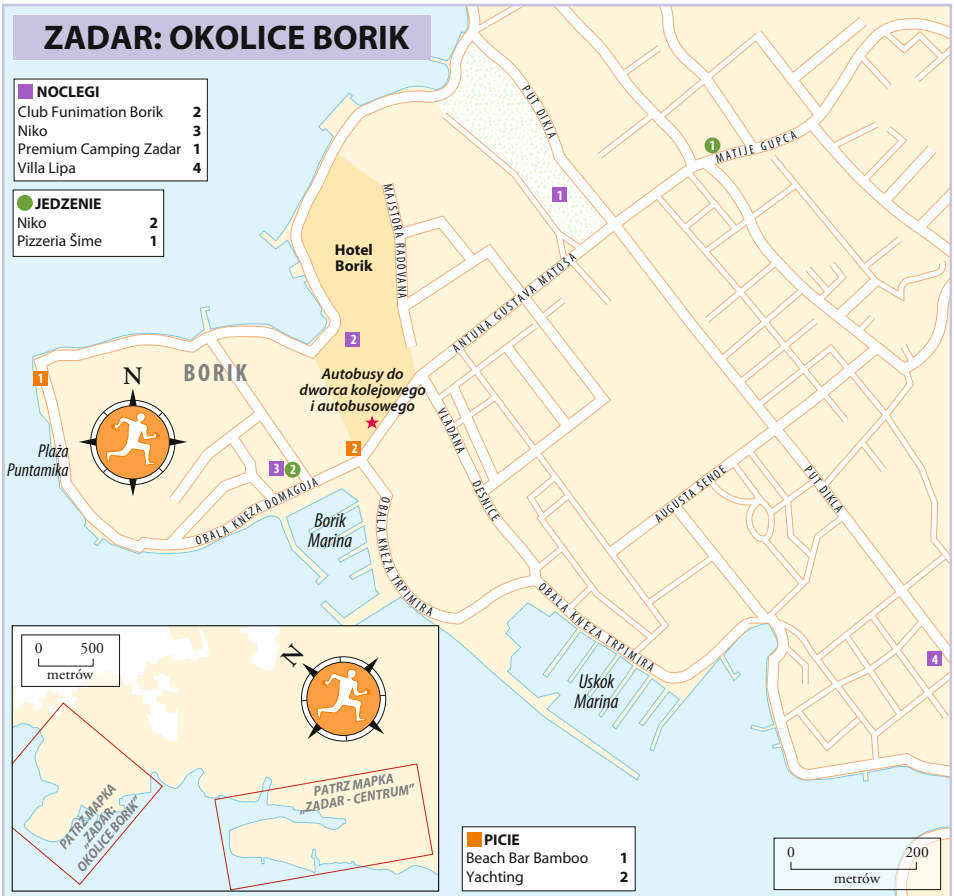

ZADAR: OKOLICE BORIK

NOCLEGI	
Club Funimation Borik	2
Niko	3
Premium Camping Zadar	1
Villa Lipa	4

JEDZENIE	
Niko	2
Pizzeria Šime	1

PICIE	
Beach Bar Bamboo	1
Yachting	2