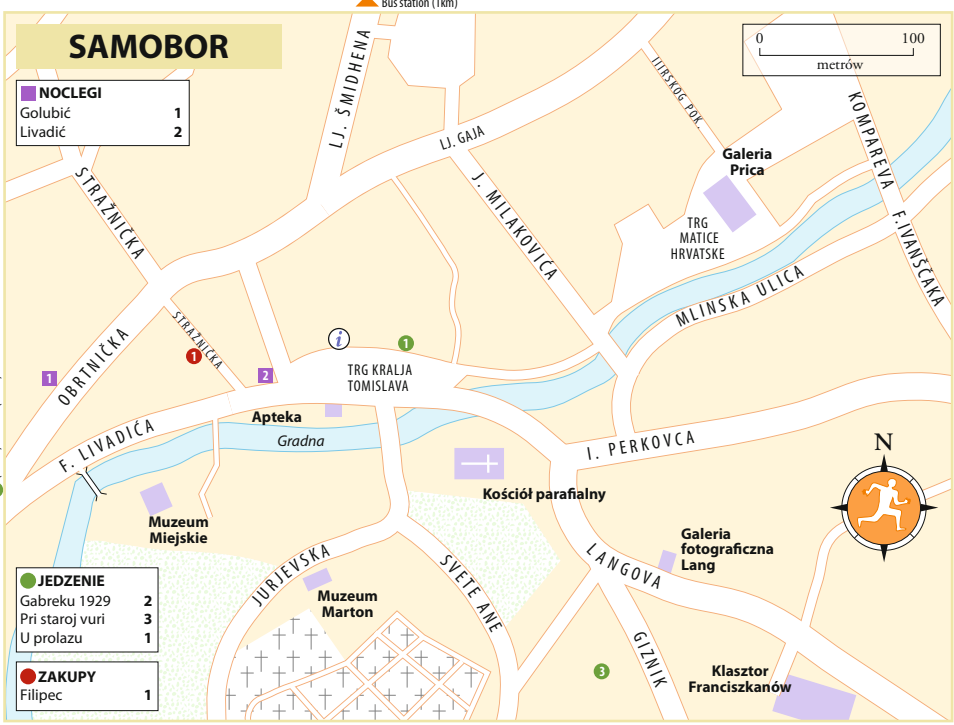

2 (500m) & Dvorcek (500m)

▲ Bus station (1km)

SAMOBOR

NOCLEGI	
Golubić	1
Livadić	2

JEDZENIE	
Gabreku 1929	2
Pri staroj vuri	3
U prolazu	1

ZAKUPY	
Filipec	1

▲ (200m) & Castle (300m)

▼ Anindol & Castle