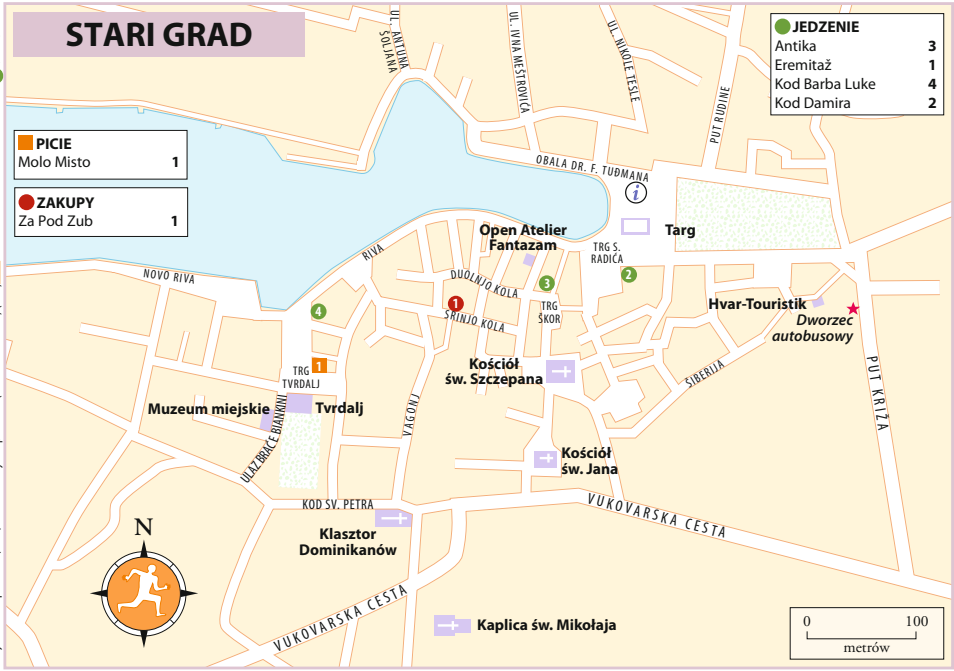

NOCLEGI

- Adriana 6
- Amfora 7
- Camp Vira 3
- Mala Milna 2
- Palace Elisabeth 4
- Palmižana Meneghello 11
- Park 1
- Pharia 8
- Podstine 9
- Riva 10
- Villa Nora 5

JEDZENIE

- Dionis 7
- Giaxa 3
- Hvar Brewing Co. 9
- Kod Kapetana 6
- Luviji Rooftop 5
- Macondo 2
- Mala Milna 1
- Pizzeria Kogo 4
- Toto's 8

2 7 (3km) 3 (4km) Plaż wodna i Slat Grad

0 1 2 3 4 5 6 7 8 9 10 11 (1.5km) 12 (2km)

Wyspy Pakleni, 11 7 9 10 i 11 9

STARI GRAD

- PICIE**
Molo Misto 1
- ZAKUPY**
Za Pod Zub 1

- JEDZENIE**
Antika 3
Eremitaž 1
Kod Barba Luke 4
Kod Damira 2

Przystań promowa (3 km) i Hvar
Przystań promowa (3 km) i Korčula (na dmarska) (3 km)

Przystań

MIASTO VIS

NOCLEGI

Apartmenti Tomić	4
Issa	1
Issa Apartmani	5
San Giorgio	3
Tamaris	2

Split

1 (2 km), twierdza Jeruzalem (2 km), twierdza Benčić (2 km), Rogatica (0,5 km)