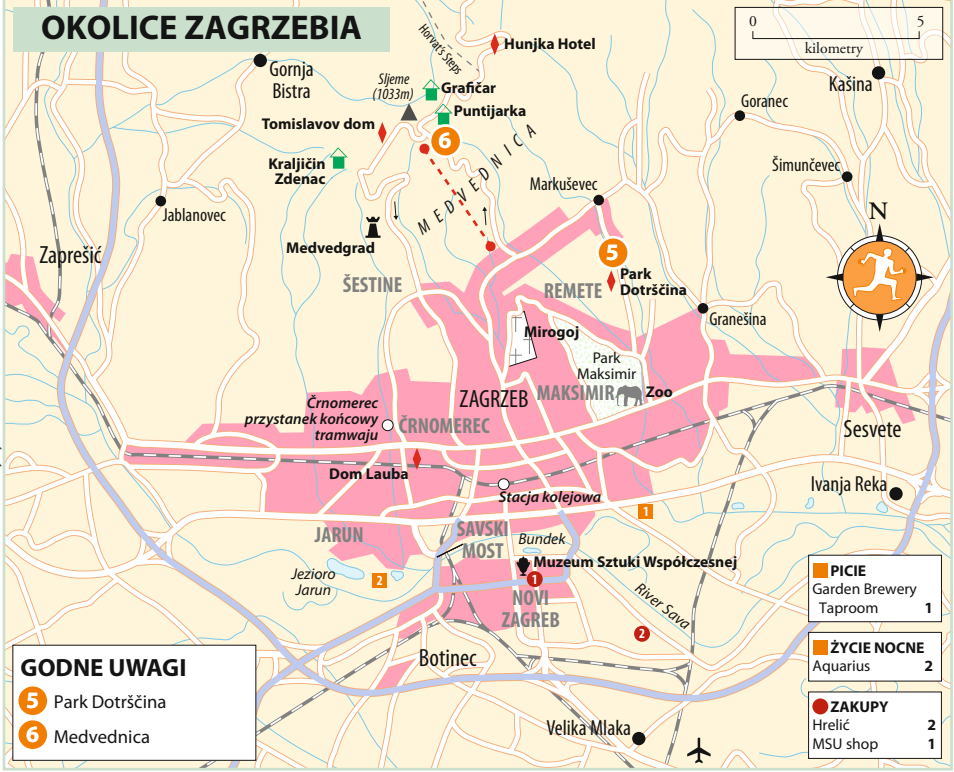

PIČIE

Craft Room	3
Dežman Bar	6
Grof Melin	2
KiC	8
La Bodega Wine & Tapas Bar	7

Mali Medo	4
MK/Krolo	5
Pod Starim	1
Krovovima	1

Krapina & Maribor

Stubičke Toplice

Marija Bistrica

OKOLICE ZAGREBIA

GODNE UWAGI

- 5** Park Dotrščina
- 6** Medvednica

PICIE	
Garden Brewery	1
Taproom	1

ŻYCIE NOCNE	
Aquarius	2

ZAKUPY	
Hrelić	2
MSU shop	1

Karlovac, Rijeka & Split

Sisak

Sarajevo & Ljubljana

Varaždin

Saranski Brod, Osijek & Belgrad

CHORWACJA WENIĘTRZNA

GODNE UWAGI

- 1 Kumrovec
- 2 Krapina Neanderthal Museum
- 3 Varaždin cemetery
- 4 Plitvice Lakes National Park
- 5 Lonjsko polje
- 6 Tvrđa, Osijek
- 7 Vukovar
- 8 Ilok