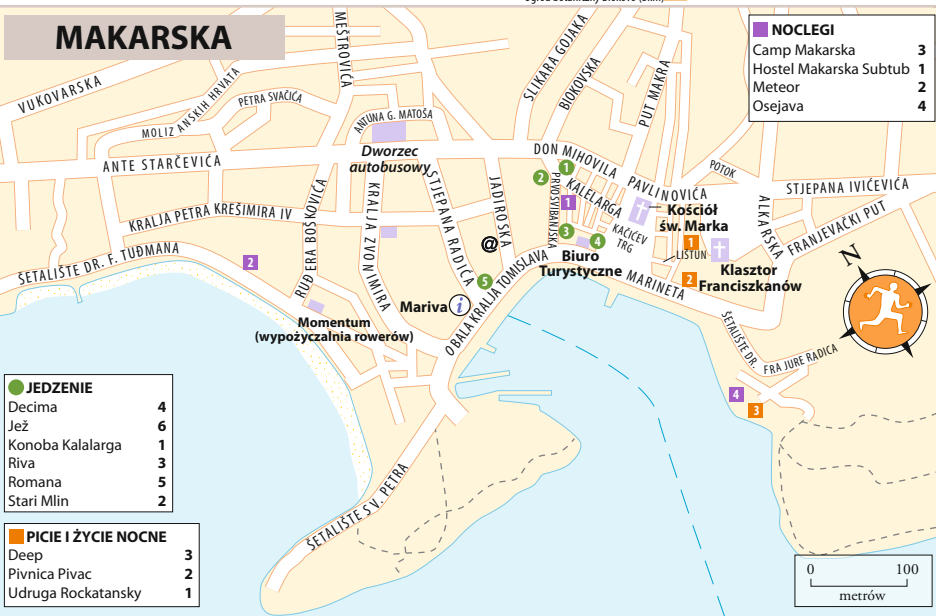

6 (500m)

MAKARSKA

Ogród botaniczny Biokovo (3km)

NOCLEGI	
Camp Makarska	3
Hostel Makarska Subtub	1
Meteor	2
Osejava	4

Split

1 (1km) 2 (1.5km)

3 (1km) 4 (1.5km)

5 (1km) 6 (1.5km)

23 (1km) 24 (1.5km)

Tučepi i Dubrovnik

Prizna Nugalj (3km)

Sumartin (Brač)

JEDZENIE	
Decima	4
Jež	6
Konoba Kalalarga	1
Riva	3
Romana	5
Stari Mlin	2

PICIE I ŹYCIE NOCNE	
Deep	3
Pivnica Pivac	2
Udruga Rockatansky	1