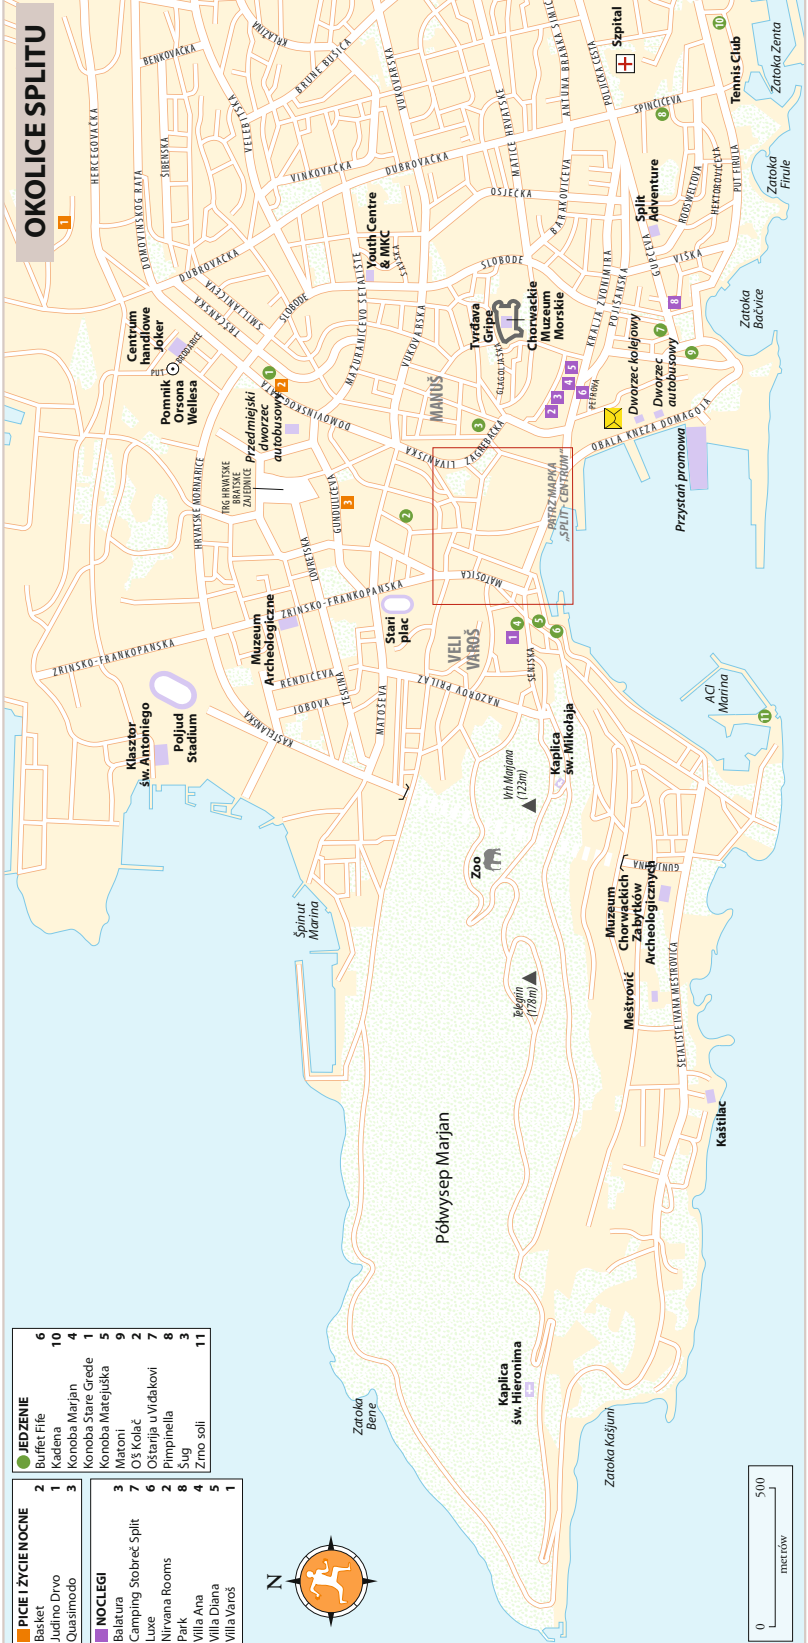

OKOLICE SPLITU

PICIE I ŽYCIENOCNE	JEDZENIE
Basket	6 Buffet Fife
Judino Drvo	10 Kadena
Quasimodo	4 Konoba Marjan
	1 Konoba Stare Grede
	5 Konoba Matejůska
NOCLEGI	9 Matomi
Balatura	9 Oš Kolač
Camping Stobreč Split	7 Oštarija u Vidakovi
Luxe	2 Pimpinella
Nirvana Rooms	8 Park
Park	8 Sug
Villa Ana	4 Zrno soli
Villa Diana	11
Villa Varoš	1