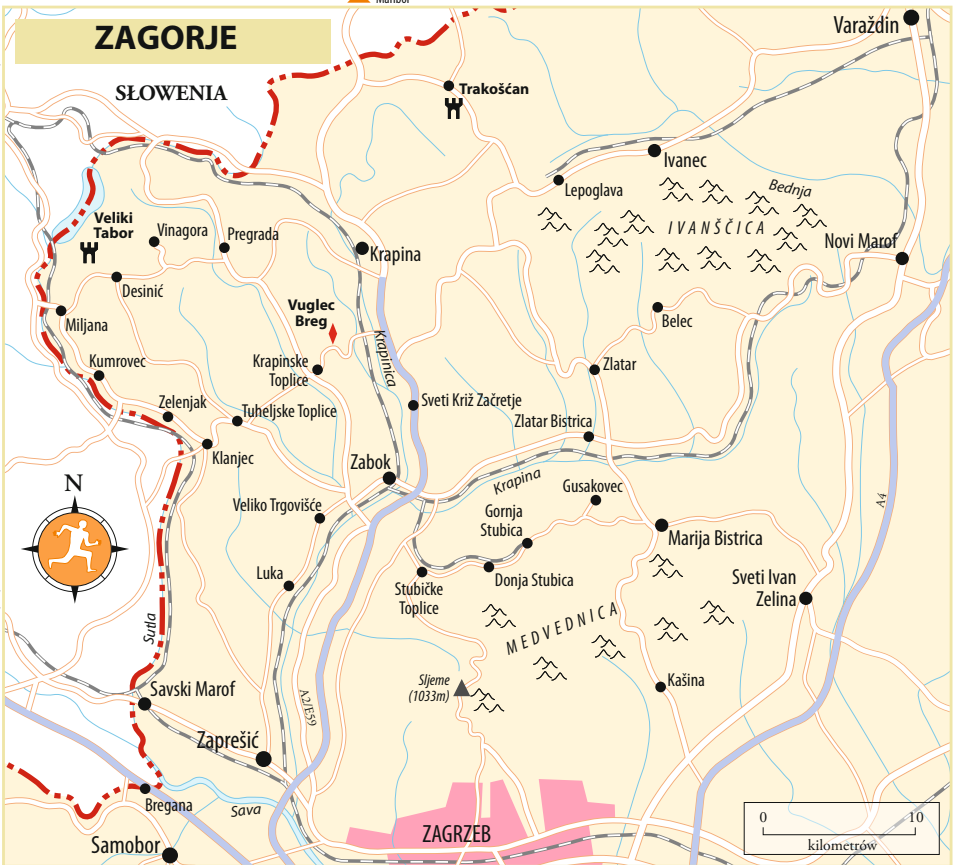

ZAGORJE

SLOWENIA

Maribor

Varaždin

Trakošan

Ivanec

Lepoglava

Bednja

Novi Marof

Veliki Tabor

Vinagora

Pregrada

Krapina

Belec

Desinić

Vuglec Breg

Krapinske Toplice

Zlatar

Miljana

Kumrovec

Zelenjak

Tuheljske Toplice

Sveti Križ Začretje

Zlatar Bistrica

Zabok

Zabok

Gusakovec

Klanjec

Veliko Trgovišće

Krapina

Gornja Stubica

Marija Bistrica

Luka

Stubičke Toplice

Donja Stubica

Sveti Ivan Zelina

Savski Marof

MEDVEDNICA

Kašina

Zaprešić

Sjeme (1033m)

Bregana

Sava

ZAGRZEB

Čeje
Ljubljana