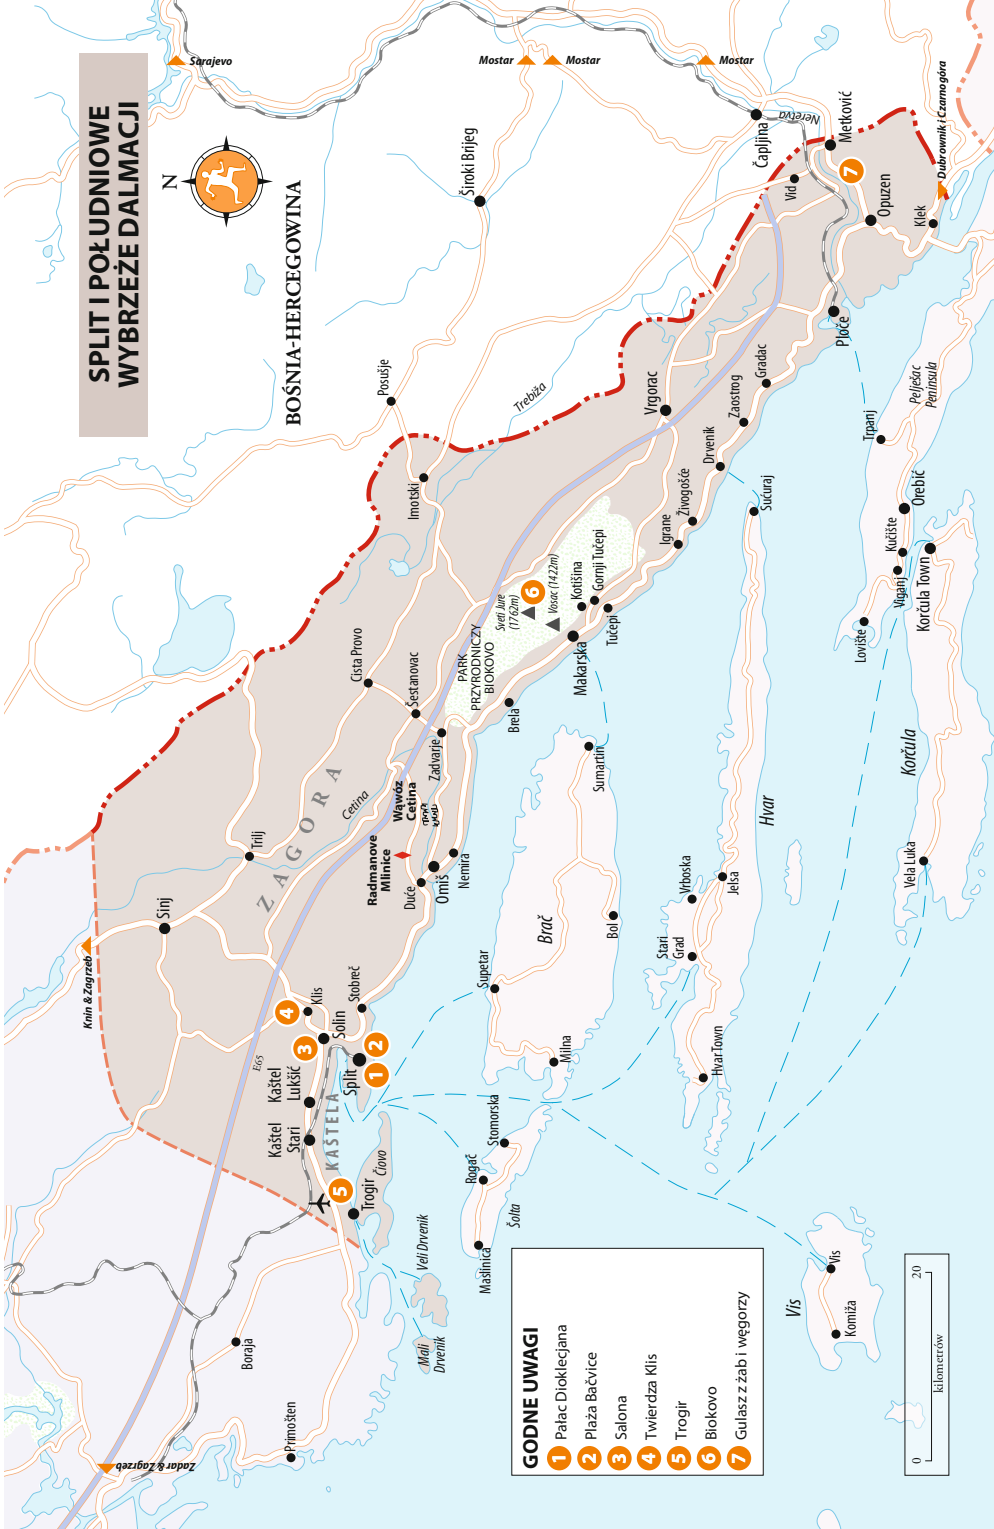

SPLIT I POŁUDNIOWE WYBRZEŻE DALMACJI

BOŚNIA-HERCEGOWINA

Knin & Zagrzeb

Zadar & Zagreb

GODNE UWAGI

1. 1 Pałac Dioklecjana
2. 2 Plaża Bačvice
3. 3 Salona
4. 4 Twierdza Klis
5. 5 Trogir
6. 6 Biokovo
7. 7 Gulasz z żab i węgry